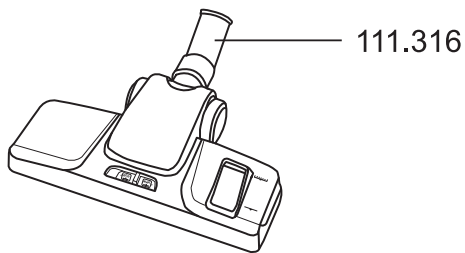

MAXIMUS HEPA

MAXIMUS HEPA

Artikel-Nr. Beschreibung

Ersatzteile Maximus HEPA

106016	Schalter, elektrisch
106018	Spannbügel rot (einzeln)
109012	Feder für Taster
109018	Schaltergehäuse
109050	Set Leistungsregelung
111100	Motorkopf Maximus
111101	Schraubensatz
111102	Schalterabdeckung Maximus
111103	Taster Maximus
111104	Haube Maximus
111105	Schraube M4x16, Maximus (einzeln)
111109	Motorlager unten Maximus
111110	Steckdosenboard Maximus
111113	Dämmschaum Maximus
111115	Dichtung D6,5x940mm, Maximus
111117	Zugentlastung Maximus
111120	Schraube M5x23
111121	Steckfixierung
111122	Steckdose Netzkabel
111123	Vierkantmutter
111132	HEPA Filterkassette
111145	Steckdosenleiste
111165	Haube, innen
111166	oberes Motorlager
111167	Grundplatte
111168	Litzensatz Steckdose Schalter (einzeln)
111315	Gebläsemotor
111310	Netzkabel, 10 m, steckbar, rot, Maximus, Maximus pro

MAXIMUS HEPA

MAXIMUS HEPA

Artikel-Nr.	Beschreibung
-------------	--------------

Ersatzteile Maximus HEPA

101023	Fugendüse Maximus Serie, N28
101029	Kupplungsgehäuse N27 mit Dichtung
101030	Flansch f. Vliesfiltertüte N27 SW
101093	Schraube Kupplungsgehäuse (einzeln)
106013	Vliesfiltertüte Maximus & T11 & T11EVO (10 Stück)
106025	Saugschlauch komplett 2,5 m
106026	Saugrohr (einzeln)
106028	Polsterdüse
106031	Muffe für Handgriff
106032	Muffe für Anschluss
106033	Handgriff
106035	Anschluss inkl. Muffe 106032
106047	Motorschutzfilter Maximus & T11
111125	Vliesfilterkorb Maximus
111129	Lenkrolle D=50mm, gummiert (einzeln)
111130	Rad kpl. Gummiert (einzeln)
111131	Behälter Maximus kplt.
111316	Kombidüse 290 mm - Ø 32 mm