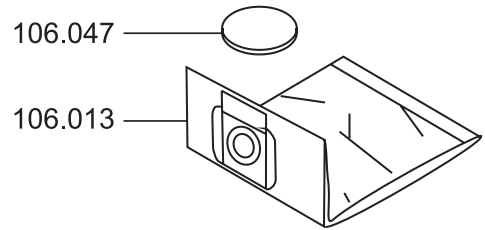

MAXIMUS HEPA

MAXIMUS HEPA

Artikel-Nr. Beschreibung

Ersatzteile Maximus HEPA

106016	Schalter, elektrisch
106018	Spannbügel rot (einzeln)
109012	Feder für Taster
109018	Schaltergehäuse
109050	Set Leistungsregelung
111100	Motorkopf Maximus
111101	Schraubensatz
111102	Schalterabdeckung Maximus
111103	Taster Maximus
111104	Haube Maximus
111105	Schraube M4x16, Maximus (einzeln)
111109	Motorlager unten Maximus
111110	Steckdosenboard Maximus
111113	Dämmschaum Maximus
111115	Dichtung D6,5x940mm, Maximus
111117	Zugentlastung Maximus
111120	Schraube M5x23
111121	Steckfixierung
111122	Steckdose Netzkabel
111123	Vierkantmutter
111132	HEPA Filterkassette
111145	Steckdosenleiste
111165	Haube, innen
111166	oberes Motorlager
111167	Grundplatte
111168	Litzensatz Steckdose Schalter (einzeln)
111315	Gebläsemotor
111310	Netzkabel, 10 m, steckbar, rot, Maximus, Maximus pro

MAXIMUS HEPA

MAXIMUS HEPA

Artikel-Nr.	Beschreibung
-------------	--------------

Ersatzteile Maximus HEPA

101023	Fugendüse Maximus Serie, N28
101029	Kupplungsgehäuse N27 mit Dichtung
101030	Flansch f. Vliesfiltertüte N27 SW
101093	Schraube Kupplungsgehäuse (einzeln)
106013	Vliesfiltertüte Maximus & T11 & T11EVO (10 Stück)
106025	Saugschlauch komplett 2,5 m
106026	Saugrohr (einzeln)
106028	Polsterdüse
106031	Muffe für Handgriff
106032	Muffe für Anschluss
106033	Handgriff
106035	Anschluss inkl. Muffe 106032
106047	Motorschutzfilter Maximus & T11
111125	Vliesfilterkorb Maximus
111129	Lenkrolle D=50mm, gummiert (einzeln)
111130	Rad kpl. Gummiert (einzeln)
111131	Behälter Maximus kplt.
111316	Kombidüse 290 mm - Ø 32 mm