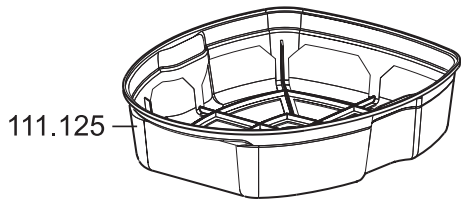

MAXIMUS HEPA

MAXIMUS HEPA

Artikel-Nr. Beschreibung

Ersatzteile Maximus HEPA

106016	Schalter, elektrisch
106018	Spannbügel rot (einzeln)
109012	Feder für Taster
109018	Schaltergehäuse
109050	Set Leistungsregelung
111100	Motorkopf Maximus
111101	Schraubensatz
111102	Schalterabdeckung Maximus
111103	Taster Maximus
111104	Haube Maximus
111105	Schraube M4x16, Maximus (einzeln)
111109	Motorlager unten Maximus
111110	Steckdosenboard Maximus
111113	Dämmschaum Maximus
111115	Dichtung D6,5x940mm, Maximus
111117	Zugentlastung Maximus
111120	Schraube M5x23
111121	Steckfixierung
111122	Steckdose Netzkabel
111123	Vierkantmutter
111132	HEPA Filterkassette
111145	Steckdosenleiste
111165	Haube, innen
111166	oberes Motorlager
111167	Grundplatte
111168	Litzensatz Steckdose Schalter (einzeln)
111315	Gebläsemotor
111310	Netzkabel, 10 m, steckbar, rot, Maximus, Maximus pro

MAXIMUS HEPA

MAXIMUS HEPA

Artikel-Nr.	Beschreibung
-------------	--------------

Ersatzteile Maximus HEPA

101023	Fugendüse Maximus Serie, N28
101029	Kupplungsgehäuse N27 mit Dichtung
101030	Flansch f. Vliesfiltertüte N27 SW
101093	Schraube Kupplungsgehäuse (einzeln)
106013	Vliesfiltertüte Maximus & T11 & T11EVO (10 Stück)
106025	Saugschlauch komplett 2,5 m
106026	Saugrohr (einzeln)
106028	Polsterdüse
106031	Muffe für Handgriff
106032	Muffe für Anschluss
106033	Handgriff
106035	Anschluss inkl. Muffe 106032
106047	Motorschutzfilter Maximus & T11
111125	Vliesfilterkorb Maximus
111129	Lenkrolle D=50mm, gummiert (einzeln)
111130	Rad kpl. Gummiert (einzeln)
111131	Behälter Maximus kplt.
111316	Kombidüse 290 mm - Ø 32 mm