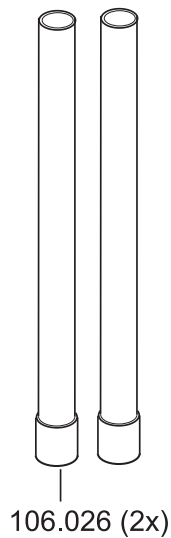

MAXIMUS HEPA

MAXIMUS HEPA

Artikel-Nr. Beschreibung

Ersatzteile Maximus HEPA

106016	Schalter, elektrisch
106018	Spannbügel rot (einzeln)
109012	Feder für Taster
109018	Schaltergehäuse
109050	Set Leistungsregelung
111100	Motorkopf Maximus
111101	Schraubensatz
111102	Schalterabdeckung Maximus
111103	Taster Maximus
111104	Haube Maximus
111105	Schraube M4x16, Maximus (einzeln)
111109	Motorlager unten Maximus
111110	Steckdosenboard Maximus
111113	Dämmschaum Maximus
111115	Dichtung D6,5x940mm, Maximus
111117	Zugentlastung Maximus
111120	Schraube M5x23
111121	Steckfixierung
111122	Steckdose Netzkabel
111123	Vierkantmutter
111132	HEPA Filterkassette
111145	Steckdosenleiste
111165	Haube, innen
111166	oberes Motorlager
111167	Grundplatte
111168	Litzensatz Steckdose Schalter (einzeln)
111315	Gebläsemotor
111310	Netzkabel, 10 m, steckbar, rot, Maximus, Maximus pro

MAXIMUS HEPA

MAXIMUS HEPA

Artikel-Nr.	Beschreibung
-------------	--------------

Ersatzteile Maximus HEPA

101023	Fugendüse Maximus Serie, N28
101029	Kupplungsgehäuse N27 mit Dichtung
101030	Flansch f. Vliesfiltertüte N27 SW
101093	Schraube Kupplungsgehäuse (einzeln)
106013	Vliesfiltertüte Maximus & T11 & T11EVO (10 Stück)
106025	Saugschlauch komplett 2,5 m
106026	Saugrohr (einzeln)
106028	Polsterdüse
106031	Muffe für Handgriff
106032	Muffe für Anschluss
106033	Handgriff
106035	Anschluss inkl. Muffe 106032
106047	Motorschutzfilter Maximus & T11
111125	Vliesfilterkorb Maximus
111129	Lenkrolle D=50mm, gummiert (einzeln)
111130	Rad kpl. Gummiert (einzeln)
111131	Behälter Maximus kplt.
111316	Kombidüse 290 mm - Ø 32 mm