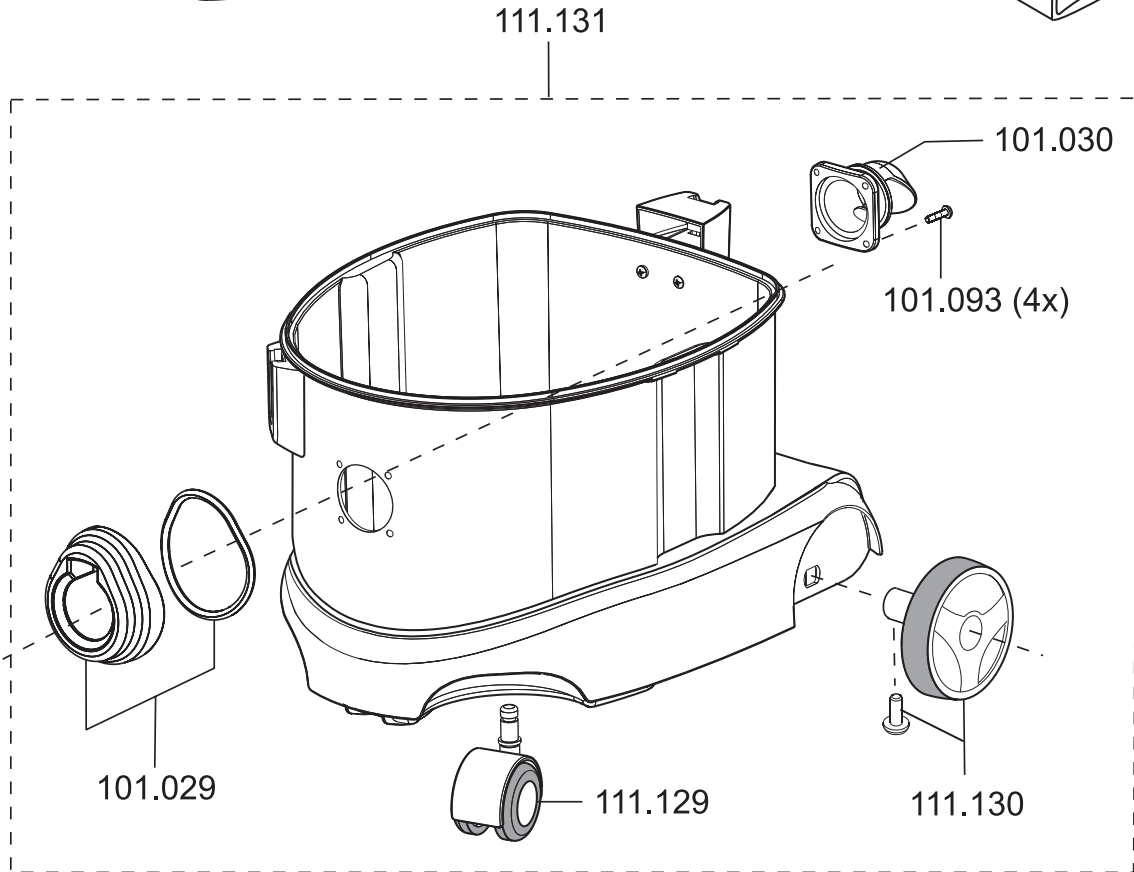

MAXIMUS HEPA

MAXIMUS HEPA

Artikel-Nr. Beschreibung

Ersatzteile Maximus HEPA

106016	Schalter, elektrisch
106018	Spannbügel rot (einzeln)
109012	Feder für Taster
109018	Schaltergehäuse
109050	Set Leistungsregelung
111100	Motorkopf Maximus
111101	Schraubensatz
111102	Schalterabdeckung Maximus
111103	Taster Maximus
111104	Haube Maximus
111105	Schraube M4x16, Maximus (einzeln)
111109	Motorlager unten Maximus
111110	Steckdosenboard Maximus
111113	Dämmschaum Maximus
111115	Dichtung D6,5x940mm, Maximus
111117	Zugentlastung Maximus
111120	Schraube M5x23
111121	Steckfixierung
111122	Steckdose Netzkabel
111123	Vierkantmutter
111132	HEPA Filterkassette
111145	Steckdosenleiste
111165	Haube, innen
111166	oberes Motorlager
111167	Grundplatte
111168	Litzensatz Steckdose Schalter (einzeln)
111315	Gebläsemotor
111310	Netzkabel, 10 m, steckbar, rot, Maximus, Maximus pro

MAXIMUS HEPA

MAXIMUS HEPA

Artikel-Nr.	Beschreibung
-------------	--------------

Ersatzteile Maximus HEPA

101023	Fugendüse Maximus Serie, N28
101029	Kupplungsgehäuse N27 mit Dichtung
101030	Flansch f. Vliesfiltertüte N27 SW
101093	Schraube Kupplungsgehäuse (einzeln)
106013	Vliesfiltertüte Maximus & T11 & T11EVO (10 Stück)
106025	Saugschlauch komplett 2,5 m
106026	Saugrohr (einzeln)
106028	Polsterdüse
106031	Muffe für Handgriff
106032	Muffe für Anschluss
106033	Handgriff
106035	Anschluss inkl. Muffe 106032
106047	Motorschutzfilter Maximus & T11
111125	Vliesfilterkorb Maximus
111129	Lenkrolle D=50mm, gummiert (einzeln)
111130	Rad kpl. Gummiert (einzeln)
111131	Behälter Maximus kplt.
111316	Kombidüse 290 mm - Ø 32 mm