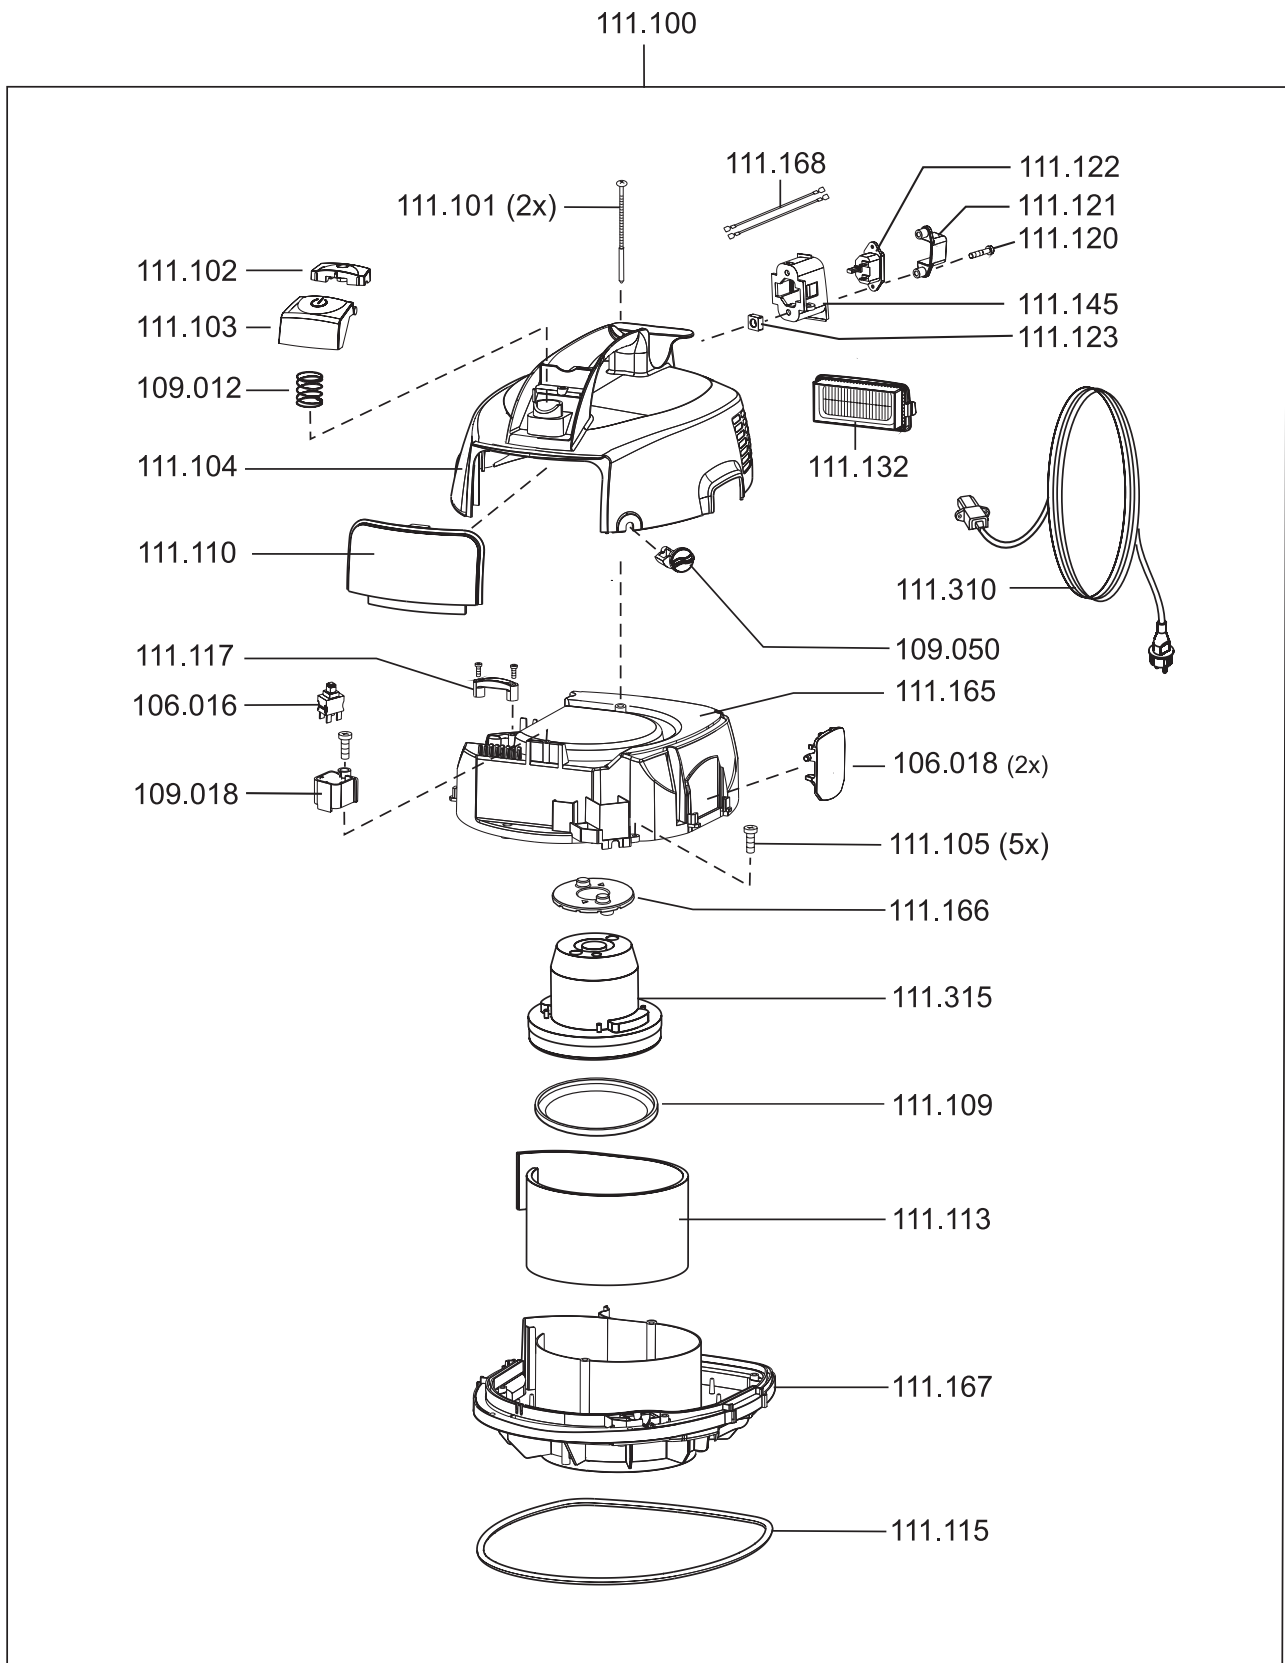

MAXIMUS HEPA

MAXIMUS HEPA

Artikel-Nr. Beschreibung

Ersatzteile Maximus HEPA

106016	Schalter, elektrisch
106018	Spannbügel rot (einzeln)
109012	Feder für Taster
109018	Schaltergehäuse
109050	Set Leistungsregelung
111100	Motorkopf Maximus
111101	Schraubensatz
111102	Schalterabdeckung Maximus
111103	Taster Maximus
111104	Haube Maximus
111105	Schraube M4x16, Maximus (einzeln)
111109	Motorlager unten Maximus
111110	Steckdosenboard Maximus
111113	Dämmschaum Maximus
111115	Dichtung D6,5x940mm, Maximus
111117	Zugentlastung Maximus
111120	Schraube M5x23
111121	Steckfixierung
111122	Steckdose Netzkabel
111123	Vierkantmutter
111132	HEPA Filterkassette
111145	Steckdosenleiste
111165	Haube, innen
111166	oberes Motorlager
111167	Grundplatte
111168	Litzensatz Steckdose Schalter (einzeln)
111315	Gebläsemotor
111310	Netzkabel, 10 m, steckbar, rot, Maximus, Maximus pro

MAXIMUS HEPA

MAXIMUS HEPA

Artikel-Nr.	Beschreibung
-------------	--------------

Ersatzteile Maximus HEPA

101023	Fugendüse Maximus Serie, N28
101029	Kupplungsgehäuse N27 mit Dichtung
101030	Flansch f. Vliesfiltertüte N27 SW
101093	Schraube Kupplungsgehäuse (einzeln)
106013	Vliesfiltertüte Maximus & T11 & T11EVO (10 Stück)
106025	Saugschlauch komplett 2,5 m
106026	Saugrohr (einzeln)
106028	Polsterdüse
106031	Muffe für Handgriff
106032	Muffe für Anschluss
106033	Handgriff
106035	Anschluss inkl. Muffe 106032
106047	Motorschutzfilter Maximus & T11
111125	Vliesfilterkorb Maximus
111129	Lenkrolle D=50mm, gummiert (einzeln)
111130	Rad kpl. Gummiert (einzeln)
111131	Behälter Maximus kplt.
111316	Kombidüse 290 mm - Ø 32 mm