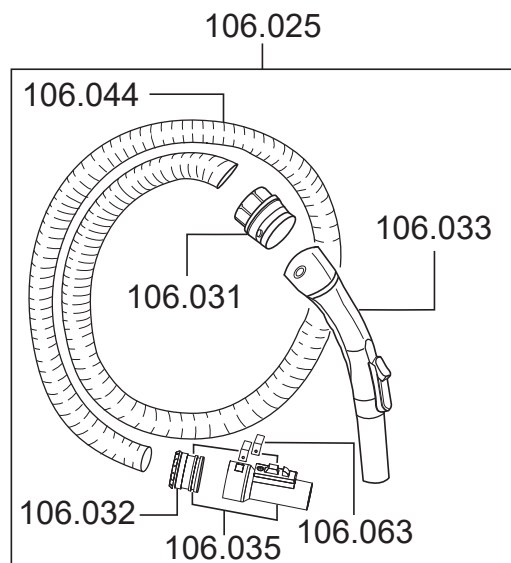

MAXIMUS HEPA

MAXIMUS HEPA

Artikel-Nr. Beschreibung

Ersatzteile Maximus HEPA

106016	Schalter, elektrisch
106018	Spannbügel rot (einzeln)
109012	Feder für Taster
109018	Schaltergehäuse
109050	Set Leistungsregelung
111100	Motorkopf Maximus
111101	Schraubensatz
111102	Schalterabdeckung Maximus
111103	Taster Maximus
111104	Haube Maximus
111105	Schraube M4x16, Maximus (einzeln)
111109	Motorlager unten Maximus
111110	Steckdosenboard Maximus
111113	Dämmschaum Maximus
111115	Dichtung D6,5x940mm, Maximus
111117	Zugentlastung Maximus
111120	Schraube M5x23
111121	Steckfixierung
111122	Steckdose Netzkabel
111123	Vierkantmutter
111132	HEPA Filterkassette
111145	Steckdosenleiste
111165	Haube, innen
111166	oberes Motorlager
111167	Grundplatte
111168	Litzensatz Steckdose Schalter (einzeln)
111315	Gebläsemotor
111310	Netzkabel, 10 m, steckbar, rot, Maximus, Maximus pro

MAXIMUS HEPA

MAXIMUS HEPA

Artikel-Nr.	Beschreibung
-------------	--------------

Ersatzteile Maximus HEPA

101023	Fugendüse Maximus Serie, N28
101029	Kupplungsgehäuse N27 mit Dichtung
101030	Flansch f. Vliesfiltertüte N27 SW
101093	Schraube Kupplungsgehäuse (einzeln)
106013	Vliesfiltertüte Maximus & T11 & T11EVO (10 Stück)
106025	Saugschlauch komplett 2,5 m
106026	Saugrohr (einzeln)
106028	Polsterdüse
106031	Muffe für Handgriff
106032	Muffe für Anschluss
106033	Handgriff
106035	Anschluss inkl. Muffe 106032
106047	Motorschutzfilter Maximus & T11
111125	Vliesfilterkorb Maximus
111129	Lenkrolle D=50mm, gummiert (einzeln)
111130	Rad kpl. Gummiert (einzeln)
111131	Behälter Maximus kplt.
111316	Kombidüse 290 mm - Ø 32 mm