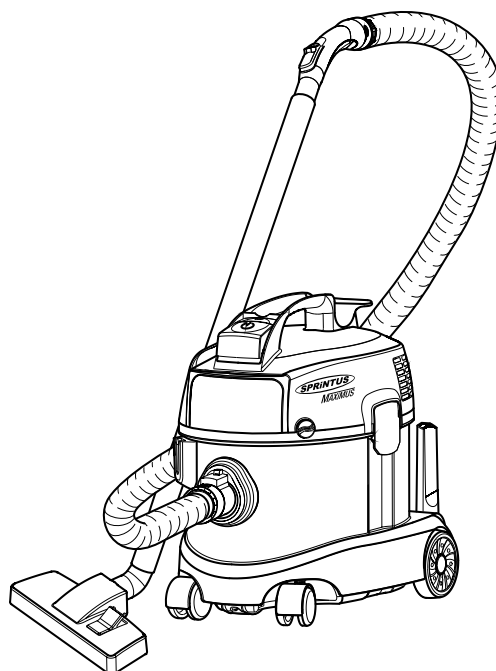

MAXIMUS HEPA

MAXIMUS HEPA

Artikel-Nr. Beschreibung

Ersatzteile Maximus HEPA

106016	Schalter, elektrisch
106018	Spannbügel rot (einzeln)
109012	Feder für Taster
109018	Schaltergehäuse
109050	Set Leistungsregelung
111100	Motorkopf Maximus
111101	Schraubensatz
111102	Schalterabdeckung Maximus
111103	Taster Maximus
111104	Haube Maximus
111105	Schraube M4x16, Maximus (einzeln)
111109	Motorlager unten Maximus
111110	Steckdosenboard Maximus
111113	Dämmschaum Maximus
111115	Dichtung D6,5x940mm, Maximus
111117	Zugentlastung Maximus
111120	Schraube M5x23
111121	Steckfixierung
111122	Steckdose Netzkabel
111123	Vierkantmutter
111132	HEPA Filterkassette
111145	Steckdosenleiste
111165	Haube, innen
111166	oberes Motorlager
111167	Grundplatte
111168	Litzensatz Steckdose Schalter (einzeln)
111315	Gebläsemotor
111310	Netzkabel, 10 m, steckbar, rot, Maximus, Maximus pro

MAXIMUS HEPA

MAXIMUS HEPA

Artikel-Nr.	Beschreibung
-------------	--------------

Ersatzteile Maximus HEPA

101023	Fugendüse Maximus Serie, N28
101029	Kupplungsgehäuse N27 mit Dichtung
101030	Flansch f. Vliesfiltertüte N27 SW
101093	Schraube Kupplungsgehäuse (einzeln)
106013	Vliesfiltertüte Maximus & T11 & T11EVO (10 Stück)
106025	Saugschlauch komplett 2,5 m
106026	Saugrohr (einzeln)
106028	Polsterdüse
106031	Muffe für Handgriff
106032	Muffe für Anschluss
106033	Handgriff
106035	Anschluss inkl. Muffe 106032
106047	Motorschutzfilter Maximus & T11
111125	Vliesfilterkorb Maximus
111129	Lenkrolle D=50mm, gummiert (einzeln)
111130	Rad kpl. Gummiert (einzeln)
111131	Behälter Maximus kplt.
111316	Kombidüse 290 mm - Ø 32 mm