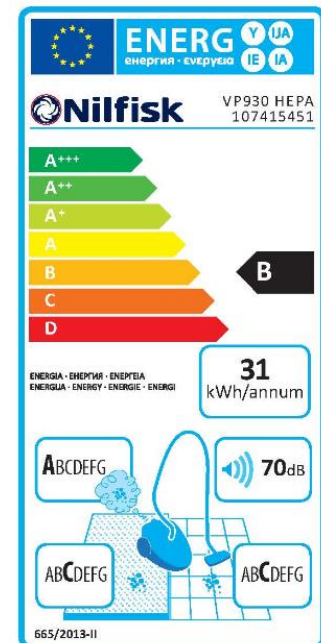

Lieferumfang

Kombibodendüse RD295P mit Clip	107417790
Verlängerungsrohr Alu Ø 32x500 mm, 2Stk.	011 6431 500
Filter Schaumstoff	140 1515 500
Kombidüse klein	011 3104 500
Schlauch PVC kpl., Ø 32 mm x1,9 m	140 2782 500